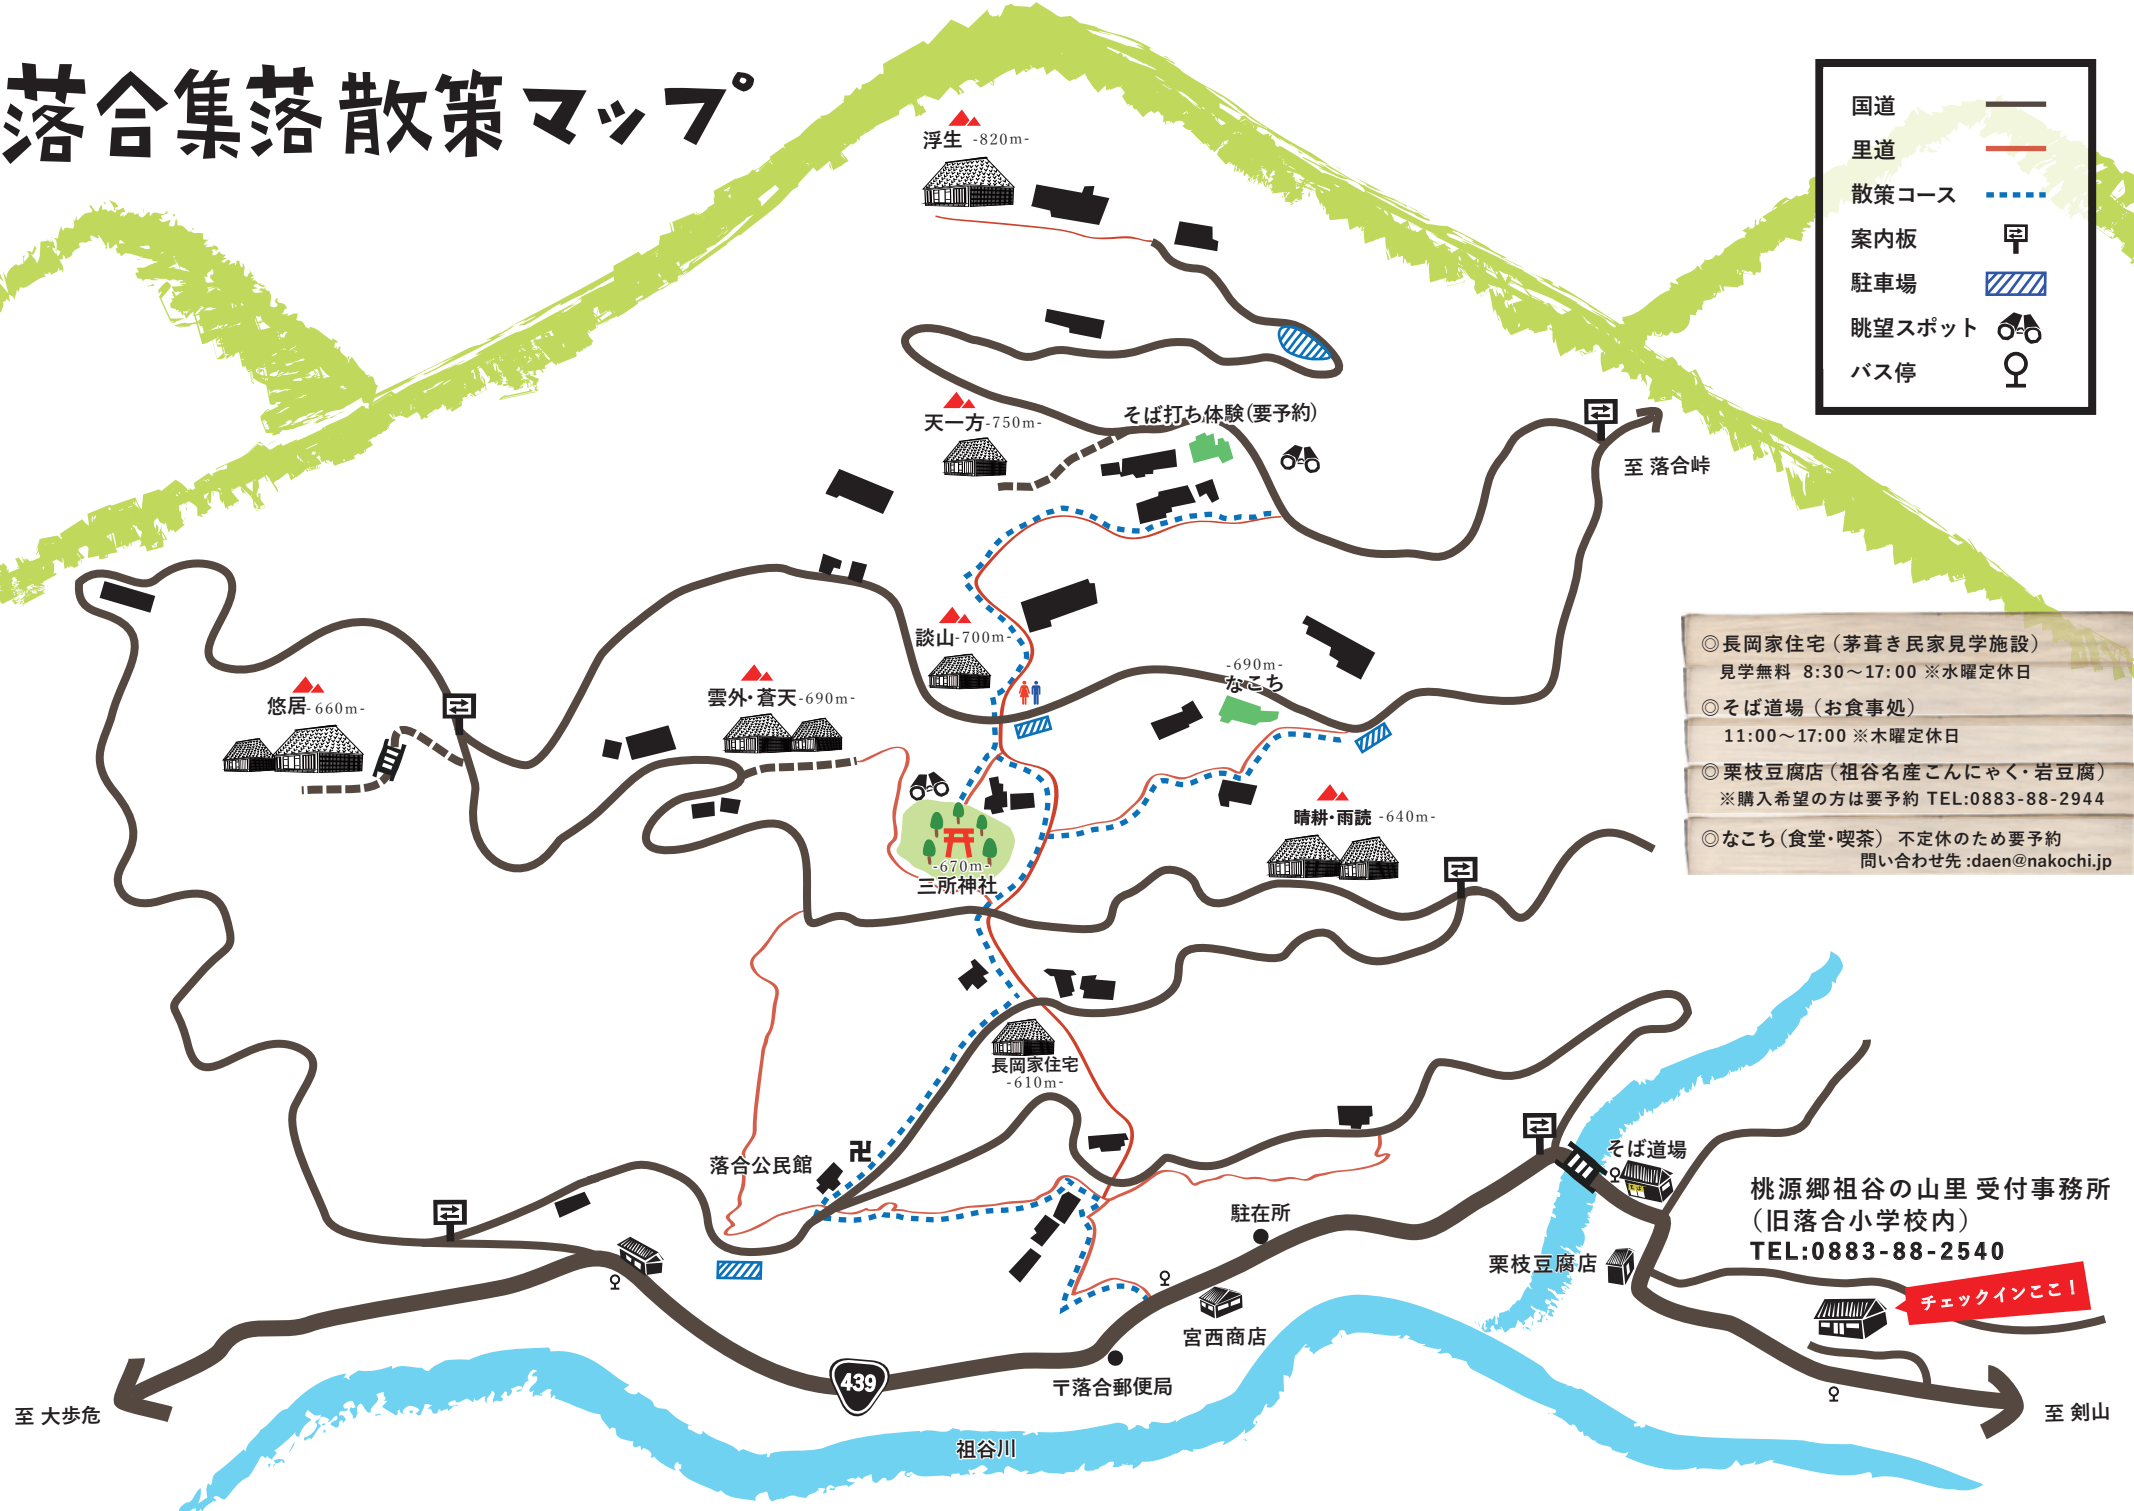

落合集落散策マップ

国道	—
里道	—
散策コース	⋯
案内板	甲
駐車場	▨
眺望スポット	🚲
バス停	♀

- ◎長岡家住宅 (茅葺き民家見学施設)
見学無料 8:30~17:00 ※水曜定休日
- ◎そば道場 (お食事処)
11:00~17:00 ※木曜定休日
- ◎栗枝豆腐店 (祖谷名産こんにゃく・岩豆腐)
※購入希望の方は要予約 TEL:0883-88-2944
- ◎なこち (食堂・喫茶) 不定休のため要予約
問い合わせ先: daen@nakochi.jp

桃源郷祖谷の山里 受付事務所
(旧落合小学校内)
TEL:0883-88-2540

チェックインここ!