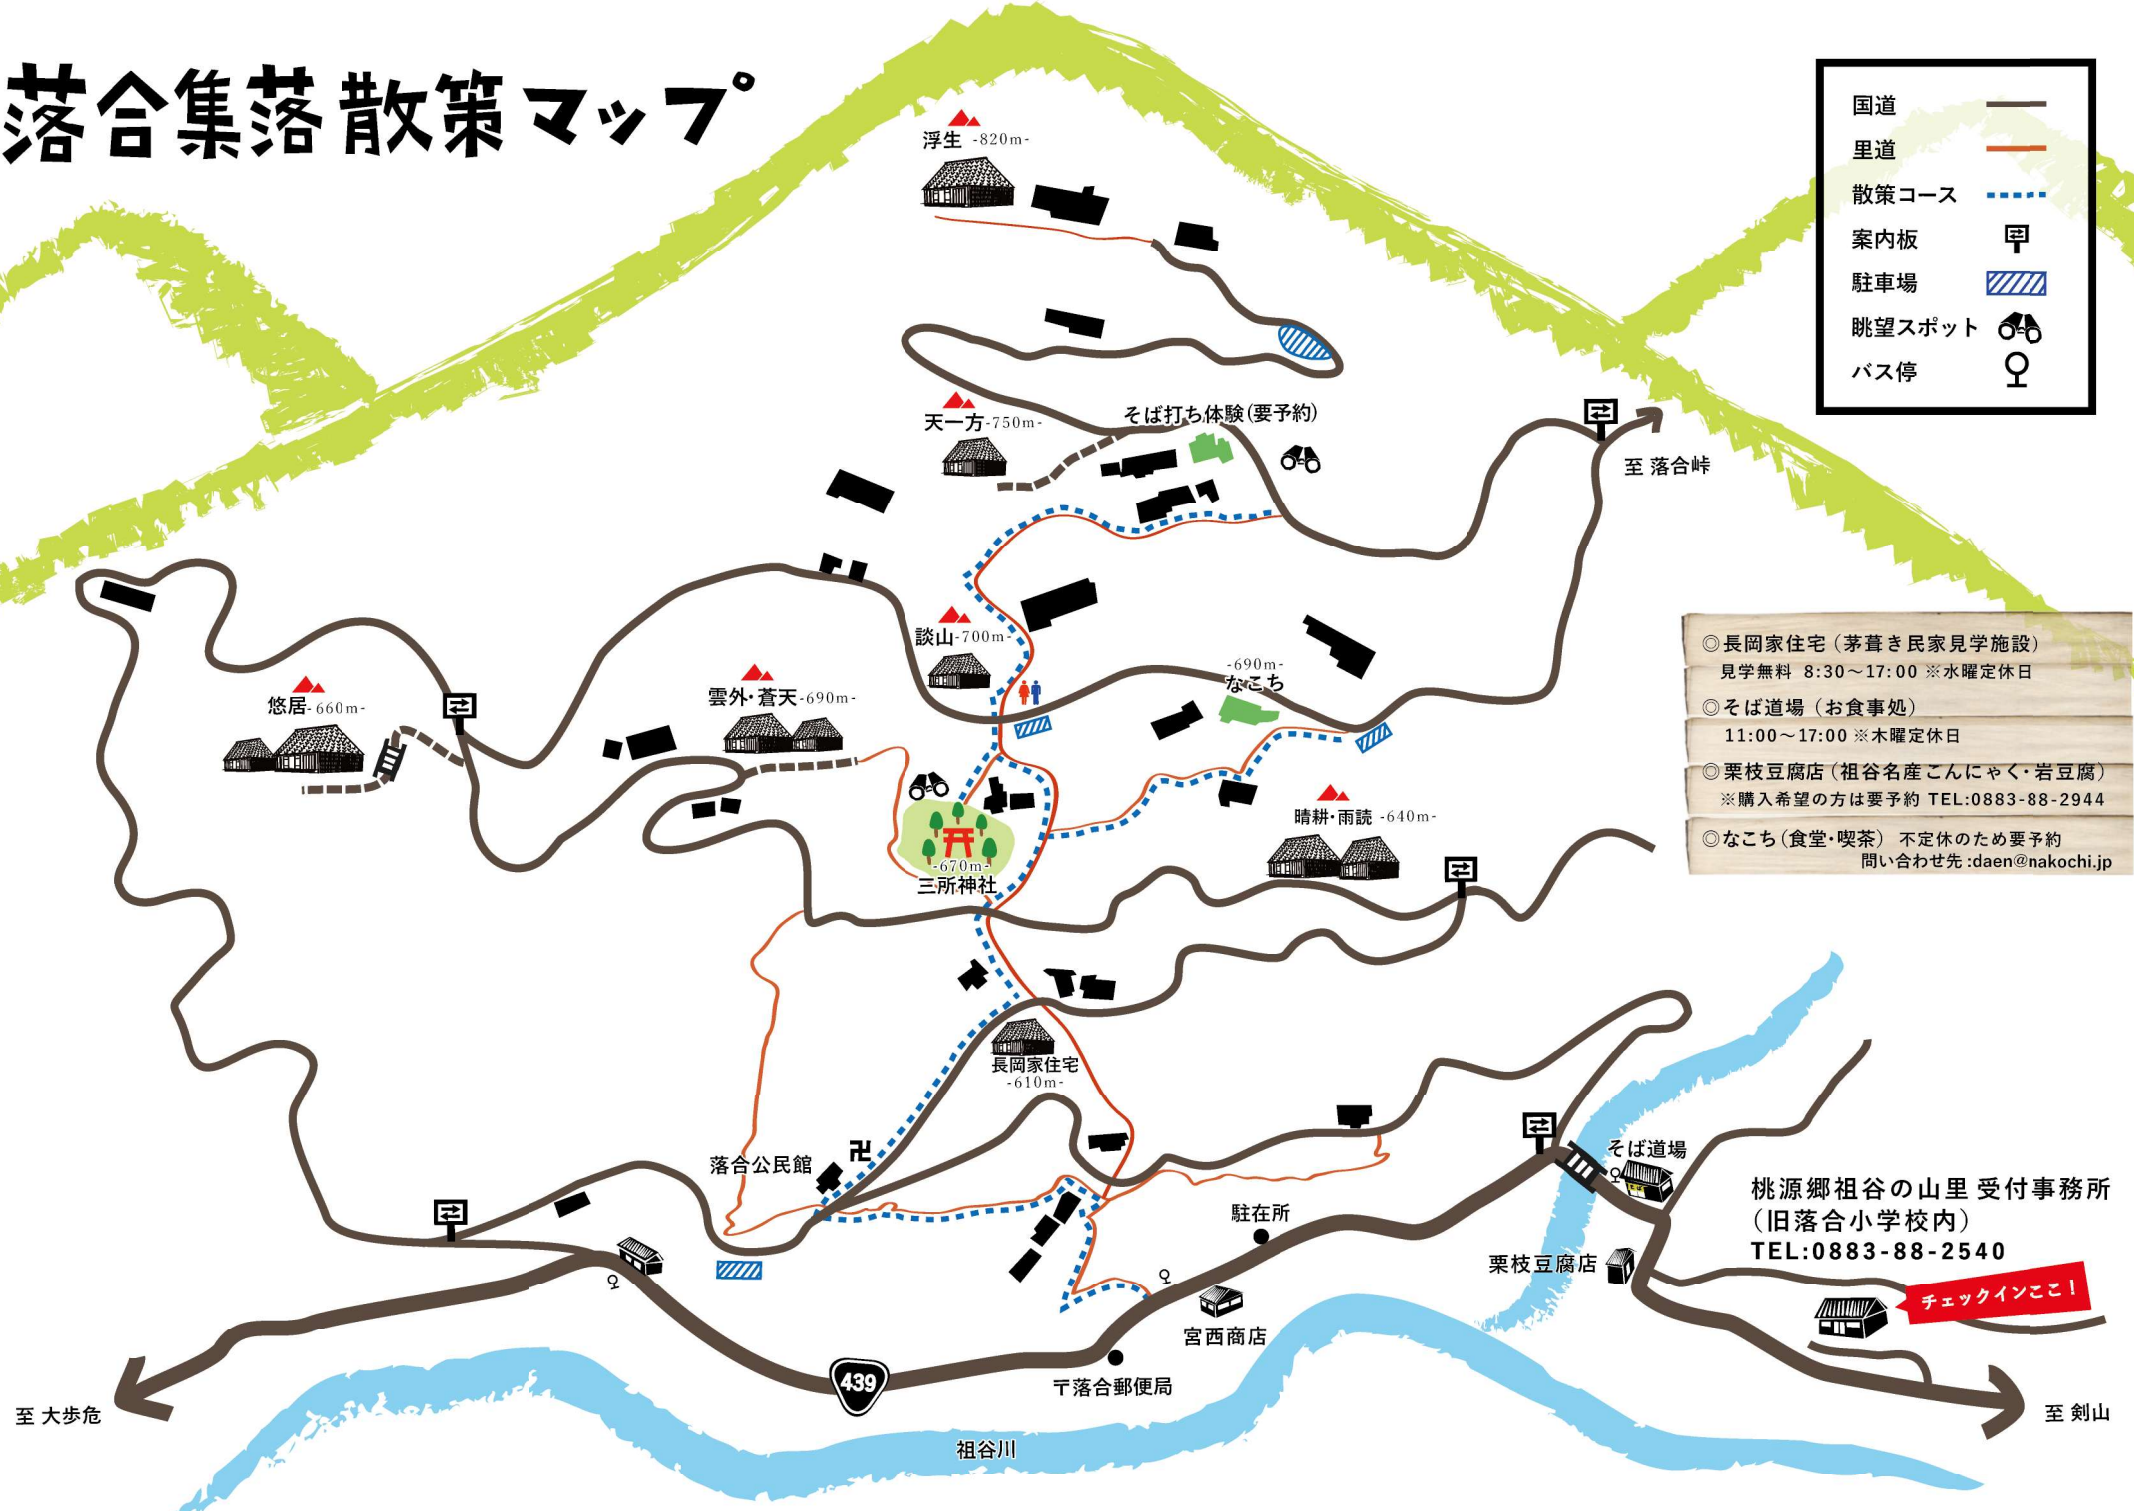

落合集落散策マップ

国道	—
里道	—
散策コース	⋯
案内板	甲
駐車場	▨
眺望スポット	🚲
バス停	♀

- ◎長岡家住宅（茅葺き民家見学施設）
見学無料 8:30～17:00 ※水曜定休日
- ◎そば道場（お食事処）
11:00～17:00 ※木曜定休日
- ◎栗枝豆腐店（祖谷名産こんにやく・岩豆腐）
※購入希望の方は要予約 TEL:0883-88-2944
- ◎なこち（食堂・喫茶）不定休のため要予約
問い合わせ先: daen@nakochi.jp

桃源郷祖谷の山里 受付事務所
（旧落合小学校内）
TEL:0883-88-2540

チェックインここ！